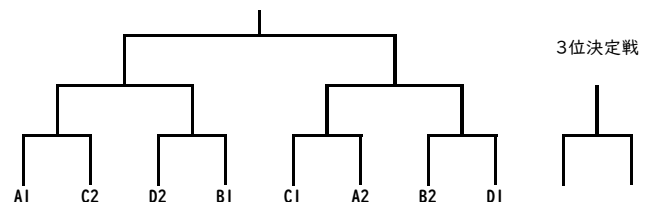

会場：たつの市民体育館

開会式なし

【女子卓球】

会場：上月体育館

開会式9時30分

- Aリーグ (太子西、山崎南、有年、佐用)
- Bリーグ (千種、龍野東、県大附、揖保川)
- Cリーグ (御津、山崎西、双葉、赤穂西)
- Dリーグ (山崎東、赤穂東、上月、太子東)

【剣 道】

会場：品川リフラ赤穂市民総合体育館