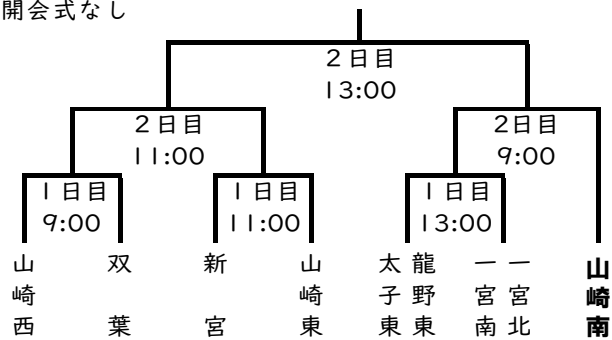

令和6年度 西播地区中学校総合体育大会 (抽選結果)

【野 球】

会場：波賀メイプルスタジアム

開会式 なし

【女子バレーボール】

1日目会場：龍野東中学校

開会式なし

2日目会場：たつの市民体育館

【ソフトボール】

会場：山崎西中学校

開会式なし

【男子卓球】

会場：上月体育館

開会式9時30分

- Aリーグ (太子西、山崎西、赤穂西、山崎東)
- Bリーグ (千種、太子東、双葉、佐用)
- Cリーグ (龍野東、一宮北、上月、山崎南)
- Dリーグ (揖保川、一宮南、県大附、龍野西)

【男子バレーボール】

会場：たつの市民体育館

開会式なし

【女子卓球】

会場：上月体育館

開会式9時30分

- Aリーグ (太子西、山崎南、有年、佐用)
- Bリーグ (千種、龍野東、県大附、揖保川)
- Cリーグ (御津、山崎西、双葉、赤穂西)
- Dリーグ (山崎東、赤穂東、上月、太子東)

【剣 道】

会場：品川リフラ赤穂市民総合体育館

開会式9時00分

男子団体戦

3位決定戦②-8