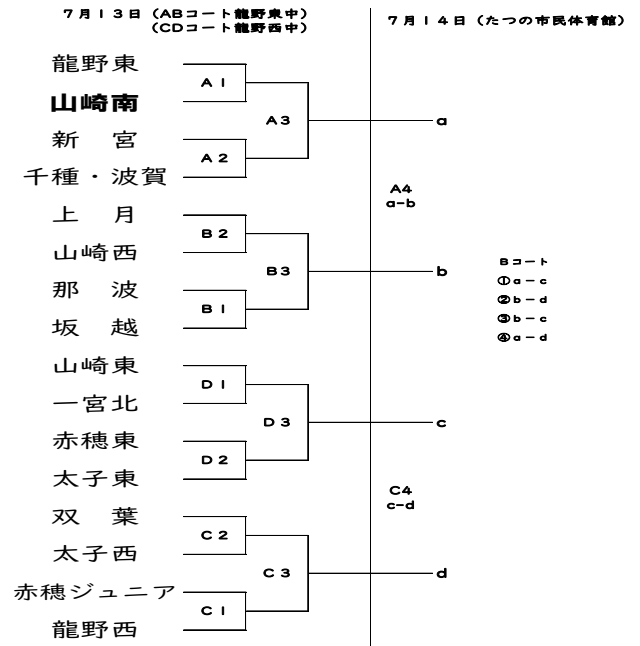

令和6年度 西播地区中学校総合体育大会 (抽選結果)

【野 球】

会場：波賀メイプルスタジアム

開会式 なし

【女子バレーボール】

1日目会場：龍野東中学校

開会式なし

2日目会場：たつの市民体育館

【ソフトボール】

会場：山崎西中学校

開会式なし

【男子卓球】

会場：上月体育館

開会式9時30分

- Aリーグ (太子西、山崎西、赤穂西、山崎東)
- Bリーグ (千種、太子東、双葉、佐用)
- Cリーグ (龍野東、一宮北、上月、山崎南)
- Dリーグ (揖保川、一宮南、県大附、龍野西)

【男子バレーボール】

開会式9時00分

男子団体戦

3位決定戦②-8