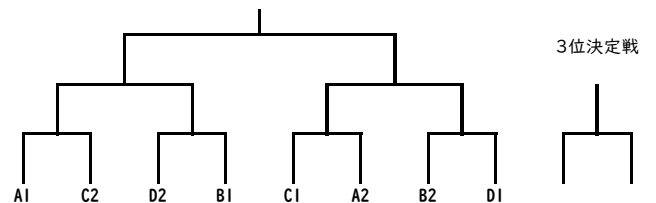

【ソフトボール】

会場：山崎西中学校

開会式なし

【男子卓球】

会場：上月体育館

開会式9時30分

- Aリーグ (太子西、山崎西、赤穂西、山崎東)
- Bリーグ (千種、太子東、双葉、佐用)
- Cリーグ (龍野東、一宮北、上月、山崎南)
- Dリーグ (揖保川、一宮南、県大附、龍野西)

【男子バレーボール】

会場：たつの市民体育館

開会式なし

【女子卓球】

会場：上月体育館

開会式9時30分

- Aリーグ (太子西、山崎南、有年、佐用)
- Bリーグ (千種、龍野東、県大附、揖保川)
- Cリーグ (御津、山崎西、双葉、赤穂西)
- Dリーグ (山崎東、赤穂東、上月、太子東)

【剣 道】

会場：品川リフラ赤穂市民総合体育館