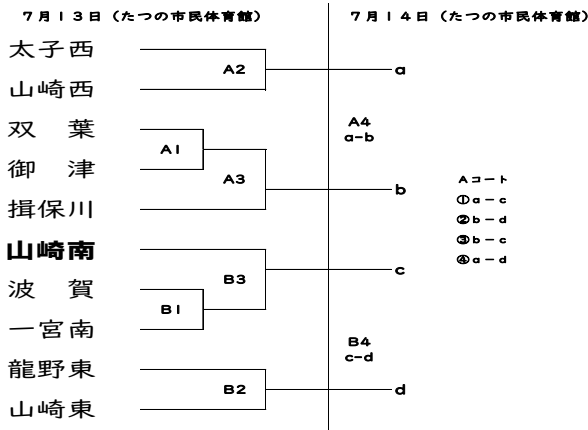

【ソフトボール】

会場：山崎西中学校

開会式なし

【男子卓球】

会場：上月体育館

開会式9時30分

- Aリーグ (太子西、山崎西、赤穂西、山崎東)
- Bリーグ (千種、太子東、双葉、佐用)
- Cリーグ (龍野東、一宮北、上月、山崎南)
- Dリーグ (揖保川、一宮南、県大附、龍野西)

【男子バレーボール】

会場：たつの市民体育館

開会式なし

【女子卓球】

会場：上月体育館

開会式9時30分

- Aリーグ (太子西、山崎南、有年、佐用)
- Bリーグ (千種、龍野東、県大附、揖保川)
- Cリーグ (御津、山崎西、双葉、赤穂西)
- Dリーグ (山崎東、赤穂東、上月、太子東)

【剣 道】

会場：品川リフラ赤穂市民総合体育館