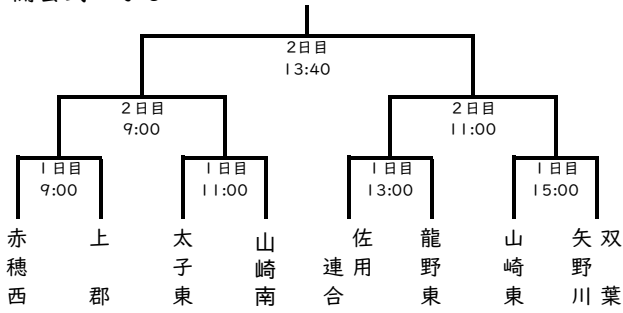

令和6年度 西播地区中学校総合体育大会 (抽選結果)

【野 球】

会場：波賀メイプルスタジアム

開会式 なし

【女子バレーボール】

1日目会場：龍野東中学校

開会式なし

2日目会場：たつの市民体育館

【ソフトボール】

会場：山崎西中学校

開会式なし

【男子卓球】

会場：上月体育館

開会式9時30分

- Aリーグ (太子西、山崎西、赤穂西、山崎東)
- Bリーグ (千種、太子東、双葉、佐用)
- Cリーグ (龍野東、一宮北、上月、山崎南)
- Dリーグ (揖保川、一宮南、県大附、龍野西)

【男子バレーボール】

会場：たつの市民体育館

開会式なし

【女子卓球】

会場：上月体育館

開会式9時30分

- Aリーグ (太子西、山崎南、有年、佐用)
- Bリーグ (千種、龍野東、県大附、揖保川)
- Cリーグ (御津、山崎西、双葉、赤穂西)
- Dリーグ (山崎東、赤穂東、上月、太子東)

【剣 道】

会場：品川リフラ赤穂市民総合体育館

開会式9時00分

男子団体戦

3位決定戦②-8