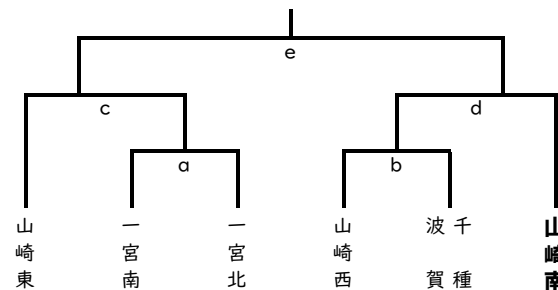

【女子バレーボール】

会場：山崎東中学校体育館

開会式8時30分