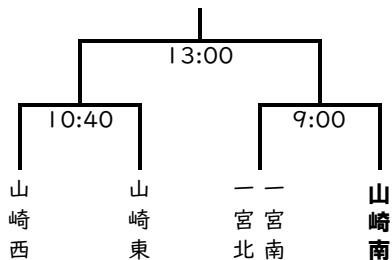

令和6年度央栗市中学校春季大会（抽選結果）

【野球】

開会式8時15分
選手宣誓(山崎南中)

会場：波賀メイプルスタジアム

【ソフトボール】

開会式8時30分

会場：一宮北中学校グラウンド

【男子バレーボール】

開会式8時30分
選手宣誓(山崎南中)

会場：山崎南中学校体育館

【剣道】

開会式8時50分
選手宣誓(山崎南中)

会場：山崎西中学校体育館

男子団体戦 山崎南 対 山崎西

個人戦 ※組み合わせは当日に抽選します。

【女子バレーボール】

開会式8時30分

※①②は当日に抽選します。

個人戦

※組み合わせは顧問から連絡します。