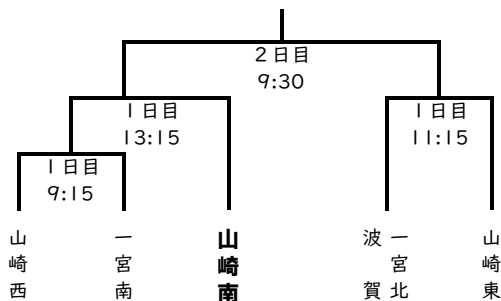

令和6年度央栗市中学校春季大会（抽選結果）

【野球】

開会式8時15分
選手宣誓(山崎南中)

会場：波賀メイプルスタジアム

【ソフトボール】

開会式8時30分

会場：一宮北中学校グラウンド

【男子バレーボール】

開会式8時30分
選手宣誓(山崎南中)

会場：山崎南中学校体育館

【剣道】

開会式8時50分
選手宣誓(山崎南中)

会場：山崎西中学校体育館

男子団体戦 山崎南 対 山崎西

個人戦 ※組み合わせは当日に抽選します。

【女子バレーボール】

開会式8時30分

※①②は当日に抽選します。

個人戦

※組み合わせは顧問から連絡します。