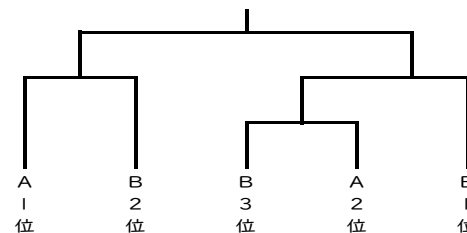

会場：山崎東中学校体育館

開会式8時30分

【男子卓球】

団体予選リーグ

会場：一宮南中学校体育館

Aリーグ：山崎南・一宮南・(①)

Bリーグ：山崎西・山崎東・一宮北・(②)

開会式8時30分

※①②は当日に抽選します。

個人戦

※組み合わせは顧問から連絡します。

【女子卓球】

団体予選リーグ

会場：千種中学校体育館

Aリーグ：千種・(①)・山崎西

Bリーグ：山崎南・(②)・山崎東