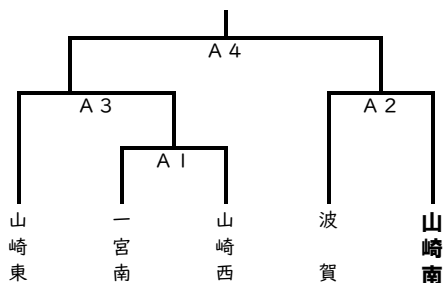

令和6年度央栗市中学校春季大会（抽選結果）

【野球】

開会式8時15分
選手宣誓(山崎南中)

会場：波賀メイプルスタジアム

【ソフトボール】

開会式8時30分

会場：一宮北中学校グラウンド

【男子バレーボール】

開会式8時30分
選手宣誓(山崎南中)

会場：山崎南中学校体育館

【剣道】

開会式8時50分
選手宣誓(山崎南中)

会場：山崎西中学校体育館

男子団体戦 山崎南 対 山崎西

個人戦 ※組み合わせは当日に抽選します。

【女子バレーボール】