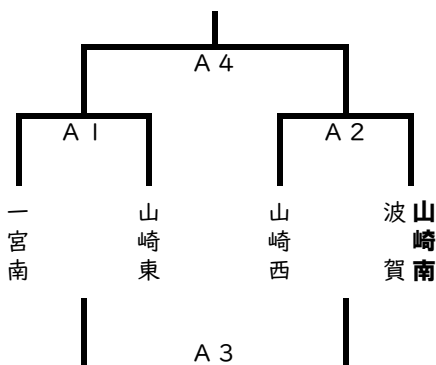

【男子バレーボール】

会場：山崎南中学校体育館

開会式8時30分