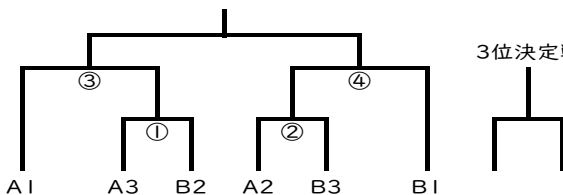

## 【男子バレーボール】

会場：山崎南中学校体育館

開会式8時30分

## 【女子卓球】

会場：一宮南中学校体育館

開会式8時30分

《団体戦》予選リーグ

Aリーグ：山崎西・波賀・山崎南

Bリーグ：山崎東・千種・一宮南

3位決定戦

## 【剣道】

会場：山崎西中学校体育館

開会式8時50分

《男子団体戦》 決勝 山崎南 対 宍粟剣道連盟

《個人戦》 ※組み合わせは当日に抽選します。

《個人戦》※組み合わせは前日にお知らせします。