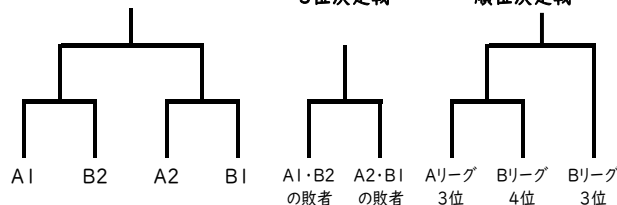

B④ B③負け 対 B2負け

B⑤ B③勝ち 対 B2負け

## 【男子卓球】

会場：千種中学校体育館

開会式8時30分

《団体戦》予選リーグ

Aリーグ：山崎南・山崎東・一宮南

Bリーグ：山崎西・波賀・一宮北・千種

3位決定戦

順位決定戦

《個人戦》※組み合わせは前日にお知らせします。