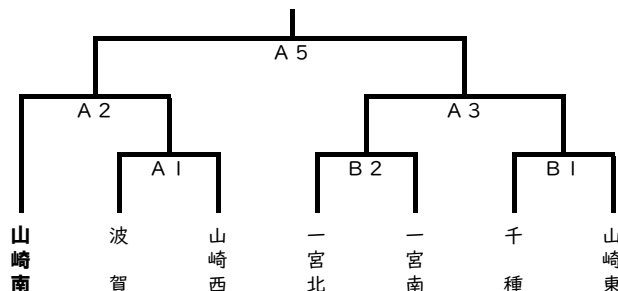

## 【野球】

会場：波賀メイプルスタジアム

開会式なし

## 【女子バレーボール】

会場：山崎東中学校体育館

開会式なし

## 【ソフトボール】

会場：一宮北中学校グラウンド

開会式なし

	試合開始予定	一塁側	三塁側
第1試合	8:45~	山崎東	対 山崎西・一宮南
第2試合	10:45~	山崎東	対 山崎南・一宮北
第3試合	13:00~	山崎西・一宮南	対 山崎南・一宮北

第1試合終了30分後に第2試合開始

第2試合終了45分後に第3試合開始

※西播大会出場決定リーグ戦

B③ A1負け 対 B1負け