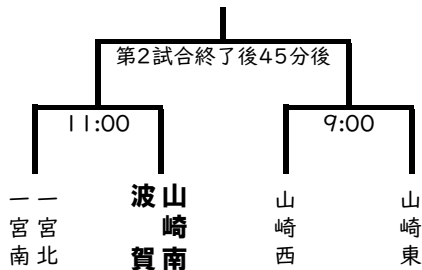

# 令和8年度宍粟市中学校総合体育大会（抽選結果）

## 【野球】

会場：波賀メイプルスタジアム

開会式なし

## 【女子バレーボール】

会場：山崎東中学校体育館

開会式なし

## 【ソフトボール】

会場：一宮北中学校グラウンド

開会式なし

	試合開始予定	一塁側	三塁側
第1試合	8:45~	山崎東	対 山崎西・一宮南
第2試合	10:45~	山崎東	対 山崎南・一宮北
第3試合	13:00~	山崎西・一宮南	対 山崎南・一宮北

第1試合終了30分後に第2試合開始

第2試合終了45分後に第3試合開始

※西播大会出場決定リーグ戦

B③ A1負け 対 B1負け